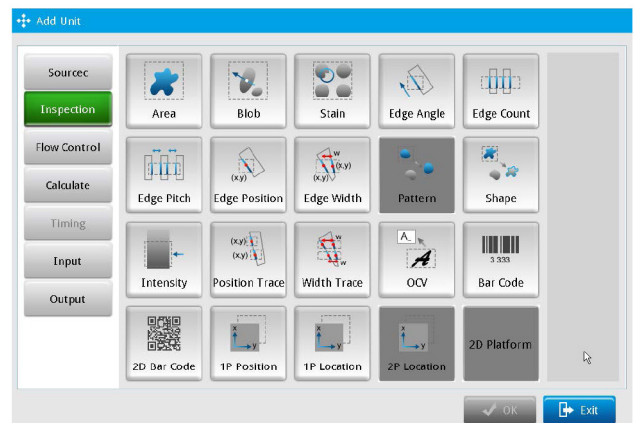

- Калибровка искажений объектива и перспективы

Искажения объектива

Искажения перспективы

Скорректированная версия

ФУНКЦИИ

Положение 2D платформы	Интенсивность изображения
Сравнение с шаблоном	Отслеживание положения края
Сравнение с контуром	Отслеживание ширины края
Определение краёв/граней	Проверка пятен
Угол наклона края	Распознавание текста (OCV)
Координаты граней	Детальная проверка
Ширина граней/краёв	Проверка цвета
Площадь	Распознавание штрих-кода
Выделение связанных объектов	Распознавание QR-кода

ИНФОРМАЦИЯ ДЛЯ ЗАКАЗА

Контроллеры

Контроллеры		Цена, \$
DMV2000-CL2-HS	Контроллер обработки изображения на 2 камеры	
DMV2000-CL4-HS	Контроллер обработки изображения на 4 камеры	

Камеры

DMV-CM30GCL	Черно-белая камера 0,3 Мп
DMV-CM2MGCL	Черно-белая камера 2 Мп
DMV-CM4MGCL	Черно-белая камера 4 Мп
DMV-CM12MGCL	Черно-белая камера 12 Мп
DMV-CD5MGCL	Черно-белая камера 5 Мп
DMV-CM30CCL	Цветная камера 0,3 Мп
DMV-CM2MCCL	Цветная камера 2 Мп
DMV-CM4MCCL	Цветная камера 4 Мп
DMV-CM12MCCL	Цветная камера 12 Мп