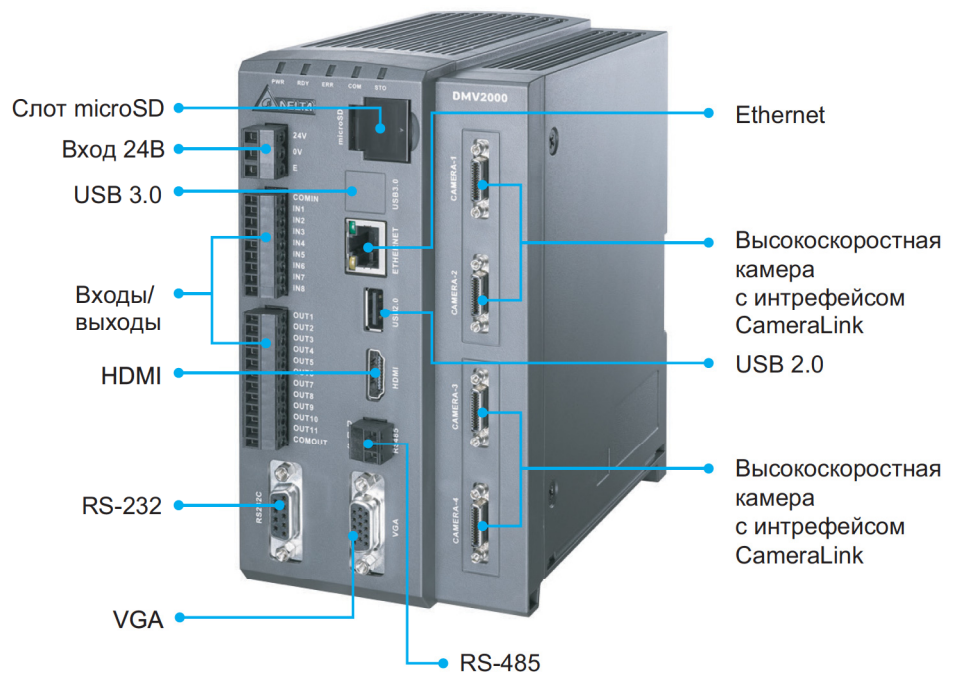

СИСТЕМЫ МАШИННОГО ЗРЕНИЯ КОМПАНИИ DELTA ELECTRONICS

DMV2000

ПРЕИМУЩЕСТВА

- Быстродействие от 15/2 мс, синхронная обработка изображений с нескольких камер, асинхронная обработка изображений с 1 камеры
- Решение всех задач машинного зрения с помощью одного продукта
- Поддержка до 4 камер, разрешением до 12 Мп - точность до 10 мкм
- Система машинного зрения доступная любому производству

ПРИМЕНЕНИЯ

Пищевое производство и упаковка, металлообработка, деревообработка, ЧПУ, фармацевтика, логистика, робототехника, электронная промышленность.

ОСОБЕННОСТИ

- Контроллер позволяет обрабатывать изображения одновременно с 4 камер