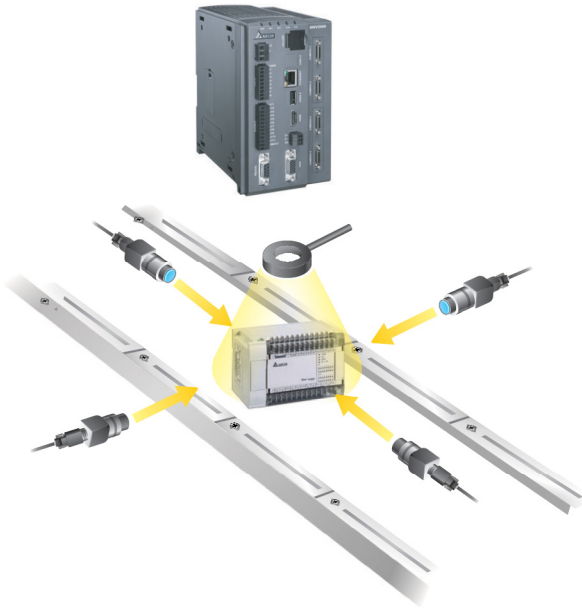

СИСТЕМЫ МАШИННОГО ЗРЕНИЯ КОМПАНИИ DELTA ELECTRONICS

DMV2000

ПРЕИМУЩЕСТВА

- Быстродействие от 15/2 мс, синхронная обработка изображений с нескольких камер, асинхронная обработка изображений с 1 камеры
- Решение всех задач машинного зрения с помощью одного продукта
- Поддержка до 4 камер, разрешением до 12 Мп - точность до 10 мкм
- Система машинного зрения доступная любому производству

ПРИМЕНЕНИЯ

Пищевое производство и упаковка, металлообработка, деревообработка, ЧПУ, фармацевтика, логистика, робототехника, электронная промышленность.

ОСОБЕННОСТИ

- Контроллер позволяет обрабатывать изображения одновременно с 4 камер

- Калибровка искажений объектива и перспективы

Искажения объектива

Искажения перспективы

Скорректированная версия

ФУНКЦИИ

Положение 2D платформы	Интенсивность изображения
Сравнение с шаблоном	Отслеживание положения края
Сравнение с контуром	Отслеживание ширины края
Определение краёв/граней	Проверка пятен
Угол наклона края	Распознавание текста (OCV)
Координаты граней	Детальная проверка
Ширина граней/краёв	Проверка цвета
Площадь	Распознавание штрих-кода
Выделение связанных объектов	Распознавание QR-кода

Кабели

DMV-CAF03CL	Кабель подключения камеры 3 метра
DMV-CAF05CL	Кабель подключения камеры 5 метров
DMV-CAF10CL	Кабель подключения камеры 10 метров